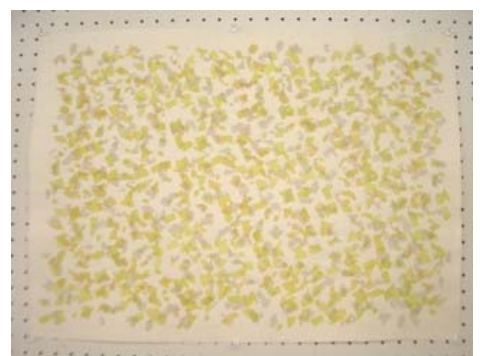

sweets 古坂 はるか